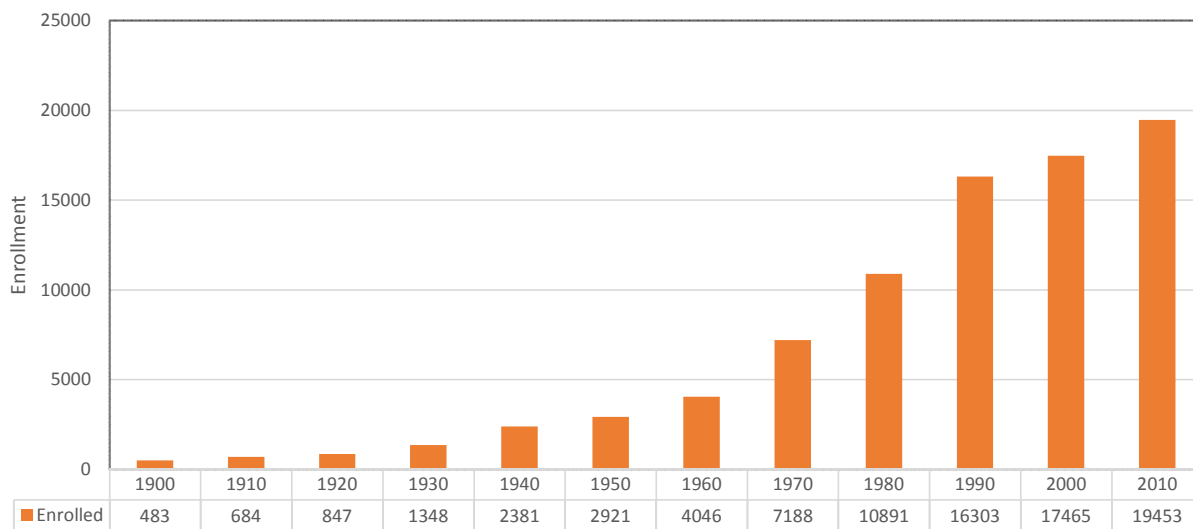

Clemson University Historical Enrollment at a Glance (1900 - 2010)

Opening - 1916

1893	446	1899	461	1905	652	1911	804
1894	635	1900	483	1906	658	1912	819
1895	370	1901	500	1907	687	1913	800
1896	350	1902	539	1908	648	1914	819
1897	449	1903	605	1909	653	1915	803
1898	446	1904	674	1910	684	1916	853

1917 - 1940

1917	804	1923	1057	1929	1242	1935	1535
1918	825	1924	1155	1930	1348	1936	1620
1919	886	1925	1032	1931	1247	1937	1912
1920	847	1926	1137	1932	1217	1938	2150
1921	1007	1927	1212	1933	1120	1939	2279
1922	1008	1928	1258	1934	1262	1940	2381

1940 - 1963

1940	2381	1946	2965	1952	2764	1958	3793
1941	2349	1947	3253	1953	2749	1959	3889
1942	2370	1948	3277	1954	2690	1960	4048
1943	752	1949	3360	1955	3006	1961	4104
1944	745	1950	2921	1956	3285	1962	4252
1945	1041	1951	2788	1957	3540	1963	4376

1963 - 1987

1964	4588	1970	7601	1976	11383	1982	12093
1965	5024	1971	8416	1977	11274	1983	12459
1966	5540	1972	9193	1978	11478	1984	12926
1967	6057	1973	10112	1979	11748	1985	12893
1968	6525	1974	10586	1980	11579	1986	13062
1969	6666	1975	11361	1981	11926	1987	13865